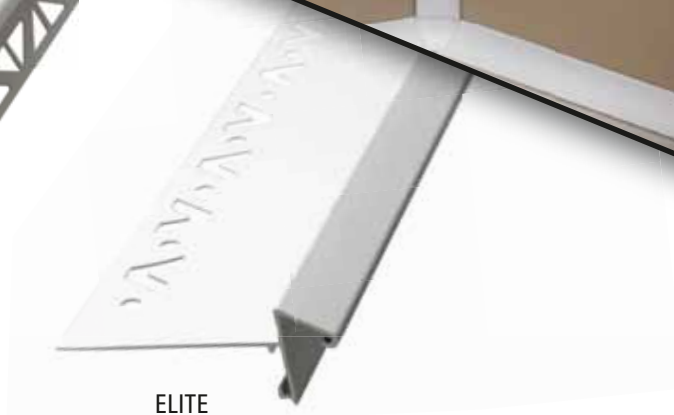

PERFILES ESCOCIAS Y BAÑERAS

ELITE

Perfil Vierteaguas Aluminio

Acabado	Medida	Packing	Código
Perfil vierteagua aluminio Elite	2,5 mts.	15 uds/cx	01562
Perfil vierteagua aluminio Plus	2,5 mts.	15 uds/cx	01563

Perfil Bañera PVC

Acabado	Medida	Packing	Código
Perfil bañera blanco	1,83 mts.	30 uds/cx	00093
Perfil bañera marfil	1,83 mts.	30 uds/cx	00092
Perfil bañera gris	1,83 mts.	30 uds/cx	00095