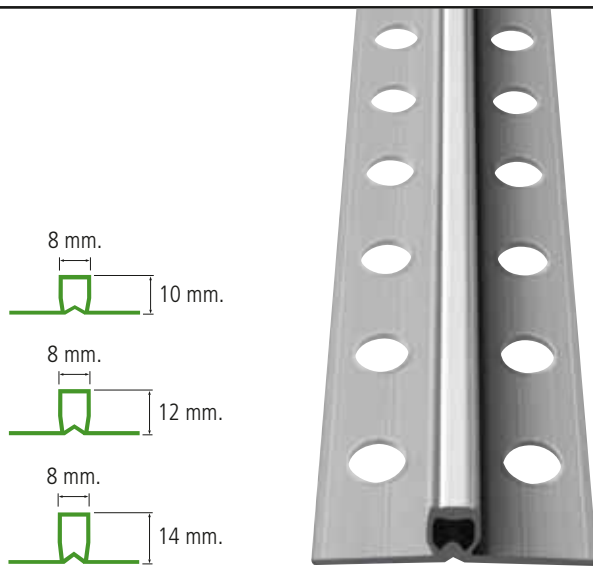

JUNTAS Y CRUCETAS

APLICACIÓN

Junta Dilatación T

Acabado	Medida	Packing	Código		
			10x8 mm.	12x8 mm.	14x8 mm.
Junta dilatación T	2,5 mts.	50 uds/cx	00656	00658	00659