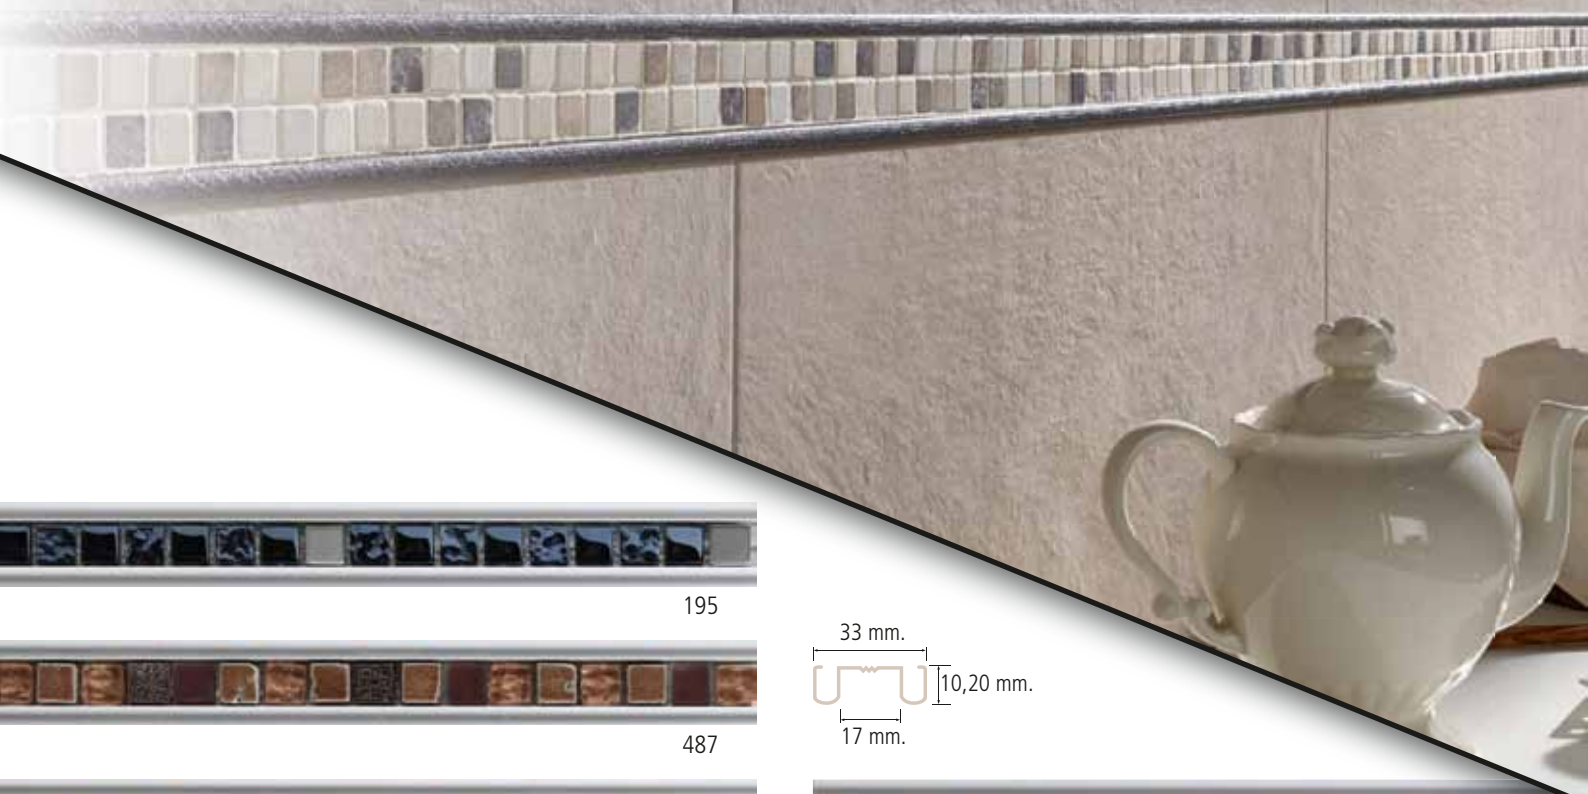

ART MOSAIC

* Todos los mosaicos están disponibles en los cinco acabados.

Listelo Art Mosaic 33x10 mm.

APLICACIÓN

Acabado	Medida	Packing
Listelo Art Mosaic plata brillo	2,5 mts.	15 uds/cx
Listelo Art Mosaic plata mate	2,5 mts.	15 uds/cx
Listelo Art Mosaic bronce oscuro	2,5 mts.	15 uds/cx
Listelo Art Mosaic plata picada	2,5 mts.	15 uds/cx
Listelo Art Mosaic cobre	2,5 mts.	15 uds/cx