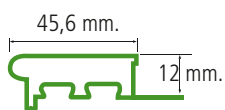

Peldaño Fibra Vegetal 45 mm.

Acabado	Medida	Packing	Código
Ecologik arena	2,5 mts.	10 uds/cx	01878
Ecologik beige	2,5 mts.	10 uds/cx	01879
Ecologik caramelo	2,5 mts.	10 uds/cx	01880
Ecologik gris	2,5 mts.	10 uds/cx	01881
Ecologik marrón	2,5 mts.	10 uds/cx	01883
Ecologik teja	2,5 mts.	10 uds/cx	01884