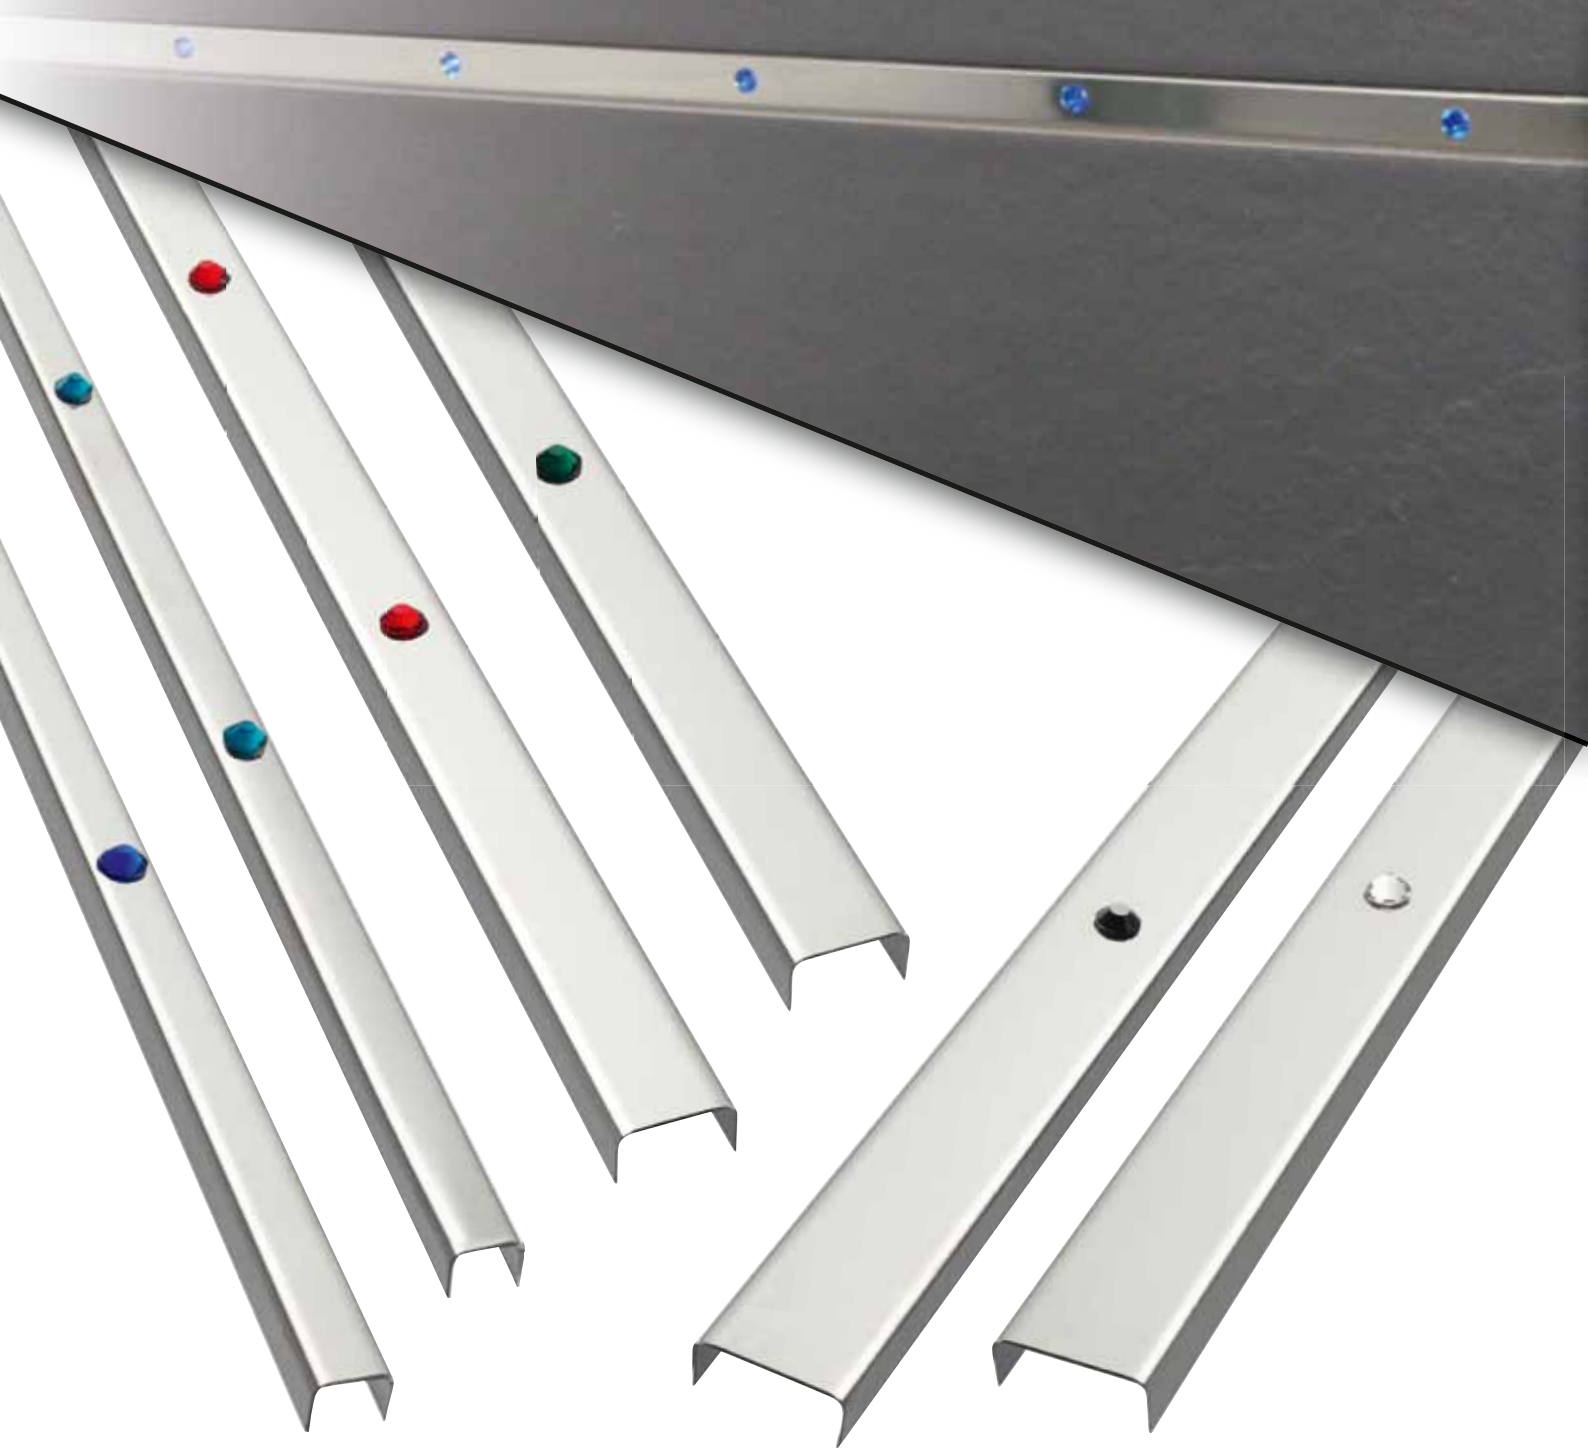

PLATINIUM

Perfil listelo "U" 10x8 mm. / 15x8 mm. / 20x8 mm.

Acabado	Medida	Packing	Código		
			10x8 mm.	15x8 mm.	20x8 mm.
Listelo "U" diamante	2,5 mts.	25 uds/cx	01938	01944	01950
Listelo "U" rubí	2,5 mts.	25 uds/cx	01939	01945	01951
Listelo "U" esmeralda	2,5 mts.	25 uds/cx	01940	01946	01952
Listelo "U" turquesa	2,5 mts.	25 uds/cx	01941	01947	01953
Listelo "U" titanio	2,5 mts.	25 uds/cx	01942	01948	01954
Listelo "U" cobalto	2,5 mts.	25 uds/cx	01943	01949	01955