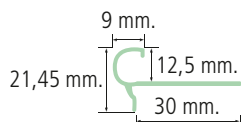

Perfil Peldaño Aluminio Clásico 13

Acabado	Medida	Packing	Código
Perfil peldaño aluminio plata mate	2,5 mts.	50 uds/cx	01630