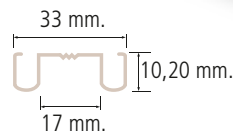

LATÓN

Listelo Latón "T" 13 mm.

Acabado	Medida	Packing	Código
Listelo latón T natural	2,5 mts.	20 uds/cx	02050
Listelo latón T cromo	2,5 mts.	20 uds/cx	02051

APLICACIÓN

Listelo Latón 8x12 mm.

Acabado	Medida	Packing	Código
Listelo 8x12 mm. latón cromado	2,5 mts.	20 uds/cx	02052

APLICACIÓN

Listelo Latón 12x12 mm.

Acabado	Medida	Packing	Código
Listelo 12x12 mm. latón cromado	2,5 mts.	20 uds/cx	02053

Remate Separador Latón 10 mm. / 12 mm.

Acabado	Medida	Packing	Código
Remate 10 mm. latón cromado	2,5 mts.	20 uds/cx	02060
Remate 12 mm. latón cromado	2,5 mts.	20 uds/cx	02061

ART MOSAIC

* Todos los mosaicos están disponibles en los cinco acabados.

Listelo Art Mosaic 33x10 mm.

APLICACIÓN

Acabado	Medida	Packing
Listelo Art Mosaic plata brillo	2,5 mts.	15 uds/cx
Listelo Art Mosaic plata mate	2,5 mts.	15 uds/cx
Listelo Art Mosaic bronce oscuro	2,5 mts.	15 uds/cx
Listelo Art Mosaic plata picada	2,5 mts.	15 uds/cx
Listelo Art Mosaic cobre	2,5 mts.	15 uds/cx