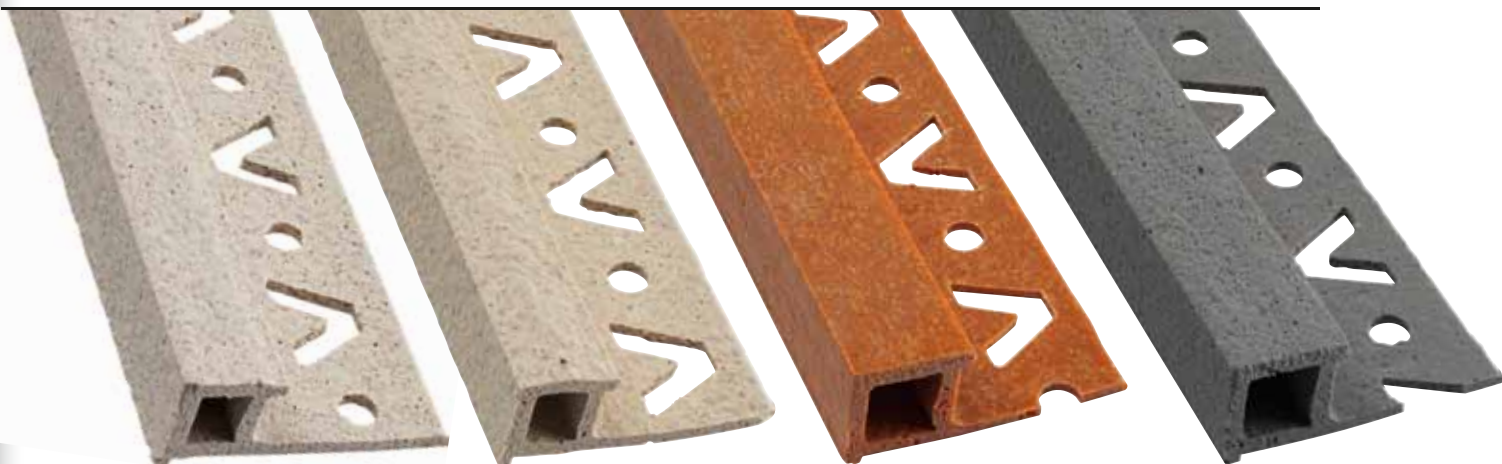

Acabados

Arena

Beige

Caramelo

Gris

Marrón

Teja

Listelo Fibra Vegetal 10 mm. /12 mm.