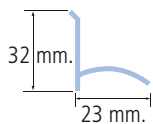

Perfil Bañera PVC

Acabado	Medida	Packing	Código
Perfil bañera blanco	1,83 mts.	30 uds/cx	00093
Perfil bañera marfil	1,83 mts.	30 uds/cx	00092
Perfil bañera gris	1,83 mts.	30 uds/cx	00095