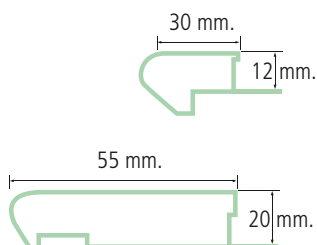

APLICACIÓN

Peldaños de madera ELITE / PLUS

Acabado	Medida	Packing	Código	
			Elite	Plus
Perfil peldaño Elite haya 1MT (30 mm.)	1 mts.	10 uds/cx	00958	-
Perfil peldaño Elite haya 1,2MT (30 mm.)	1,2 mts.	10 uds/cx	00959	-
Perfil peldaño Plus haya 1MT (55 mm.)	1 mts.	10 uds/cx	-	00960
Perfil peldaño Plus haya 1,2MT (55 mm.)	1,2 mts.	10 uds/cx	-	00961