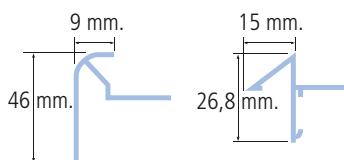

PERFILES ESCOCIAS Y BAÑERAS

PLUS

ELITE

Perfil Vierteaguas Aluminio

Acabado	Medida	Packing	Código
Perfil vierteagua aluminio Elite	2,5 mts.	15 uds/cx	01562
Perfil vierteagua aluminio Plus	2,5 mts.	15 uds/cx	01563