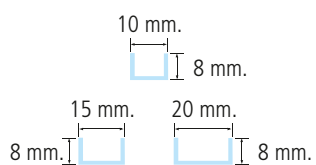

Listelo Acero Inoxidable 10x10 mm. / 12x12 mm. / 25x12 mm.

*Tapones terminales pag. 46

Acabado	Medida	Packing			Código		
		10x10 mm.	12x12 mm.	25x12 mm.	10x10 mm.	12x12 mm.	25x12 mm.
Listelo Acero Inoxidable alto brillo	2,5 mts.	25 uds/cx	25 uds/cx	15 uds/cx	01741	01153	01379
Listelo Acero Inoxidable cepillado	2,5 mts.	25 uds/cx	25 uds/cx	15 uds/cx	01742	01388	01380

Listelo "U" Acero Inoxidable

Acabado	Medida	Packing	Código		
			10x8 mm.	15x8 mm.	20x8 mm.
Listelo U Acero Inoxidable alto brillo	2,5 mts.	25 uds/cx	01265	01374	01377
Listelo U Acero Inoxidable cepillado	2,5 mts.	25 uds/cx	01382	01383	01386

PLATINIUM

Perfil listelo "U" 10x8 mm. / 15x8 mm. / 20x8 mm.

Acabado	Medida	Packing	Código		
			10x8 mm.	15x8 mm.	20x8 mm.
Listelo "U" diamante	2,5 mts.	25 uds/cx	01938	01944	01950
Listelo "U" rubí	2,5 mts.	25 uds/cx	01939	01945	01951
Listelo "U" esmeralda	2,5 mts.	25 uds/cx	01940	01946	01952
Listelo "U" turquesa	2,5 mts.	25 uds/cx	01941	01947	01953
Listelo "U" titanio	2,5 mts.	25 uds/cx	01942	01948	01954
Listelo "U" cobalto	2,5 mts.	25 uds/cx	01943	01949	01955