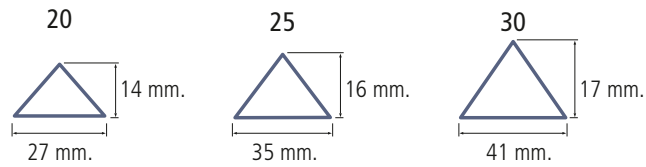

PRODUCTOS PARA CARTONYESO

Berenjeno PVC

Acabado	Medida	Packing	Código		
			20 mm.	25 mm.	30 mm.
Berenjeno PVC	2,5 mts.	50 uds/cx	00101	00102	00103