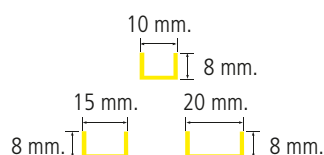

Listelo Acero Inoxidable 10x10 mm. / 12x12 mm. / 25x12 mm.

*Tapones terminales pag. 46

Acabado	Medida	Packing			Código		
		10x10 mm.	12x12 mm.	25x12 mm.	10x10 mm.	12x12 mm.	25x12 mm.
Listelo Acero Inoxidable alto brillo	2,5 mts.	25 uds/cx	25 uds/cx	15 uds/cx	01741	01153	01379
Listelo Acero Inoxidable cepillado	2,5 mts.	25 uds/cx	25 uds/cx	15 uds/cx	01742	01388	01380

Listelo "U" Acero Inoxidable

Acabado	Medida	Packing	Código		
			10x8 mm.	15x8 mm.	20x8 mm.
Listelo U Acero Inoxidable alto brillo	2,5 mts.	25 uds/cx	01265	01374	01377
Listelo U Acero Inoxidable cepillado	2,5 mts.	25 uds/cx	01382	01383	01386