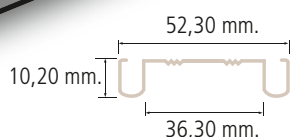

APLICACIÓN

Listelo Latón 12x12 mm.

Acabado	Medida	Packing	Código
Listelo 12x12 mm. latón cromado	2,5 mts.	20 uds/cx	02053

Remate Separador Latón 10 mm. / 12 mm.

Acabado	Medida	Packing	Código
Remate 10 mm. latón cromado	2,5 mts.	20 uds/cx	02060
Remate 12 mm. latón cromado	2,5 mts.	20 uds/cx	02061

ART MOSAIC

* Todos los mosaicos están disponibles en los cinco acabados.

Listelo Art Mosaic 33x10 mm.

APLICACIÓN

Acabado	Medida	Packing
Listelo Art Mosaic plata brillo	2,5 mts.	15 uds/cx
Listelo Art Mosaic plata mate	2,5 mts.	15 uds/cx
Listelo Art Mosaic bronce oscuro	2,5 mts.	15 uds/cx
Listelo Art Mosaic plata picada	2,5 mts.	15 uds/cx
Listelo Art Mosaic cobre	2,5 mts.	15 uds/cx