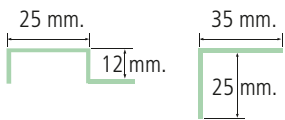

Peldaño Aluminio 25x12 mm. / 25x35 mm.

Acabado	Medida	Packing	Código	
			25x12 mm.	25x35 mm.
Peldaño aluminio plata mate	2,5 mts.	25 uds/cx	00846	01177
Peldaño aluminio color inoxidable	2,5 mts.	25 uds/cx	-	01181